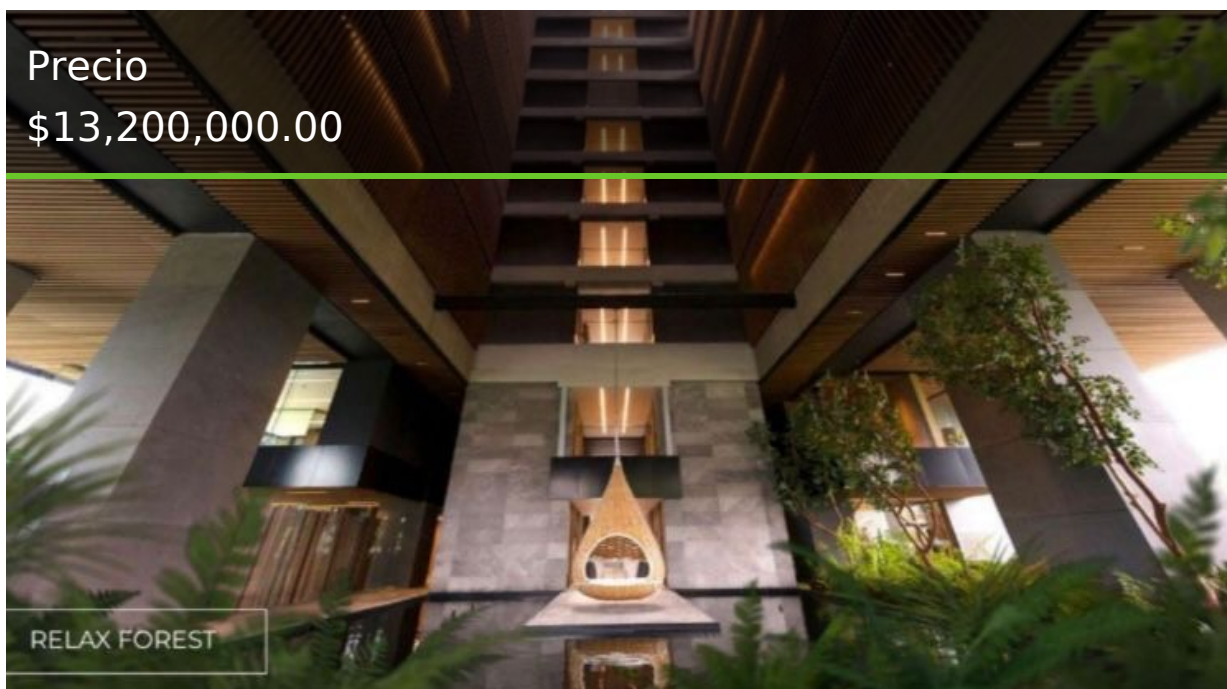

# DEPTOS ORIGINA PEDREGAL

Precio

\$13,200,000.00

Area de Construcción

173.00m2

Cisterna

Sí

Cuarto Servicio