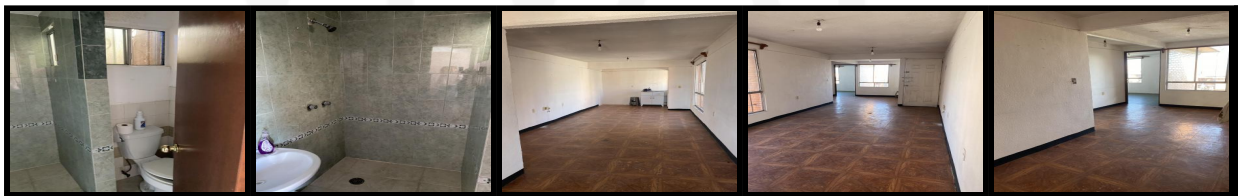

DEPTO COL. SAN JUAN XALPA

Precio

\$1,250,000.00

Area de Construcción

58.00m2

Cisterna

No

Cuarto Servicio

Departamento consta de :

- 2 recámaras.
- 1 Baño completo
- Sin cocineta.
- Se localiza en 3er piso.
- Vigilancia las 24 Horas.
- Cuota de mantenimiento \$

Piso en que se encuentra
3

Elevador
No

Interior/Exterior
Exterior